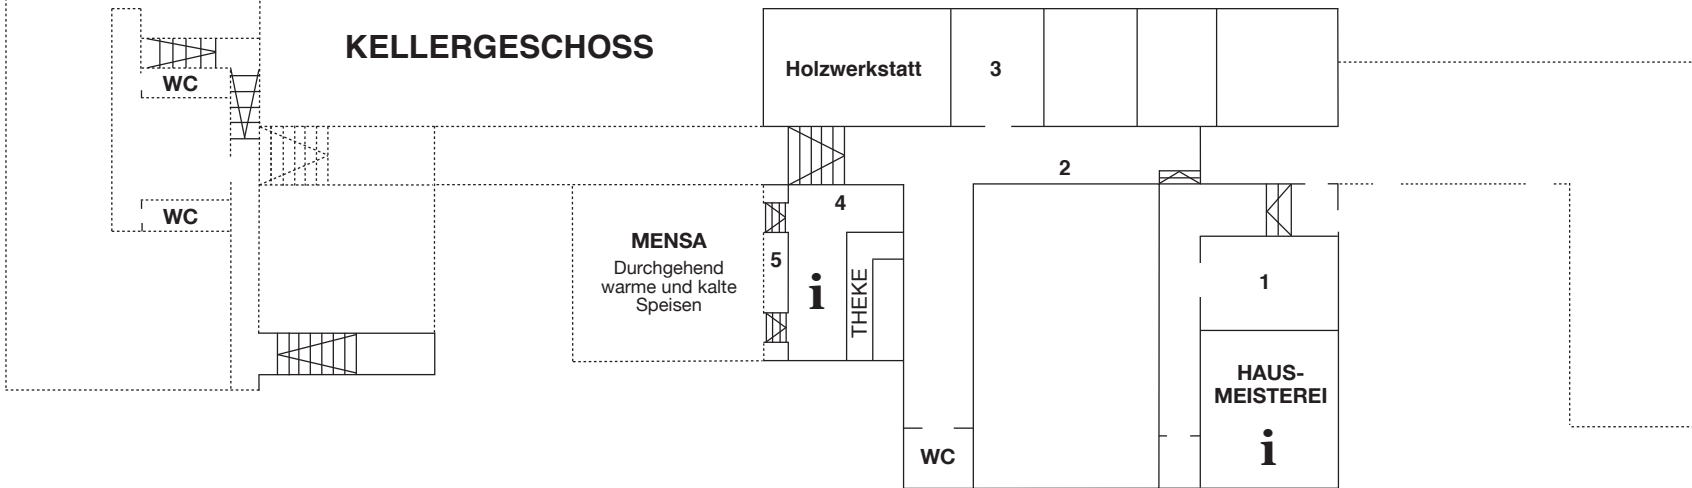

DÜRERSTRASSE 10

KELLERGESCHOSS

ERDGESCHOSS

OBERGESCHOSS

KELLERGESCHOSS

- 1 Amy Ball
Vera Palme
- 2 John Ryan
- 3 Filippa Pettersson
- 4 Ana Vogelfang
- 5 Charlie Froud

WC's Sathit Sattarasart

AUSSENGELÄNDE