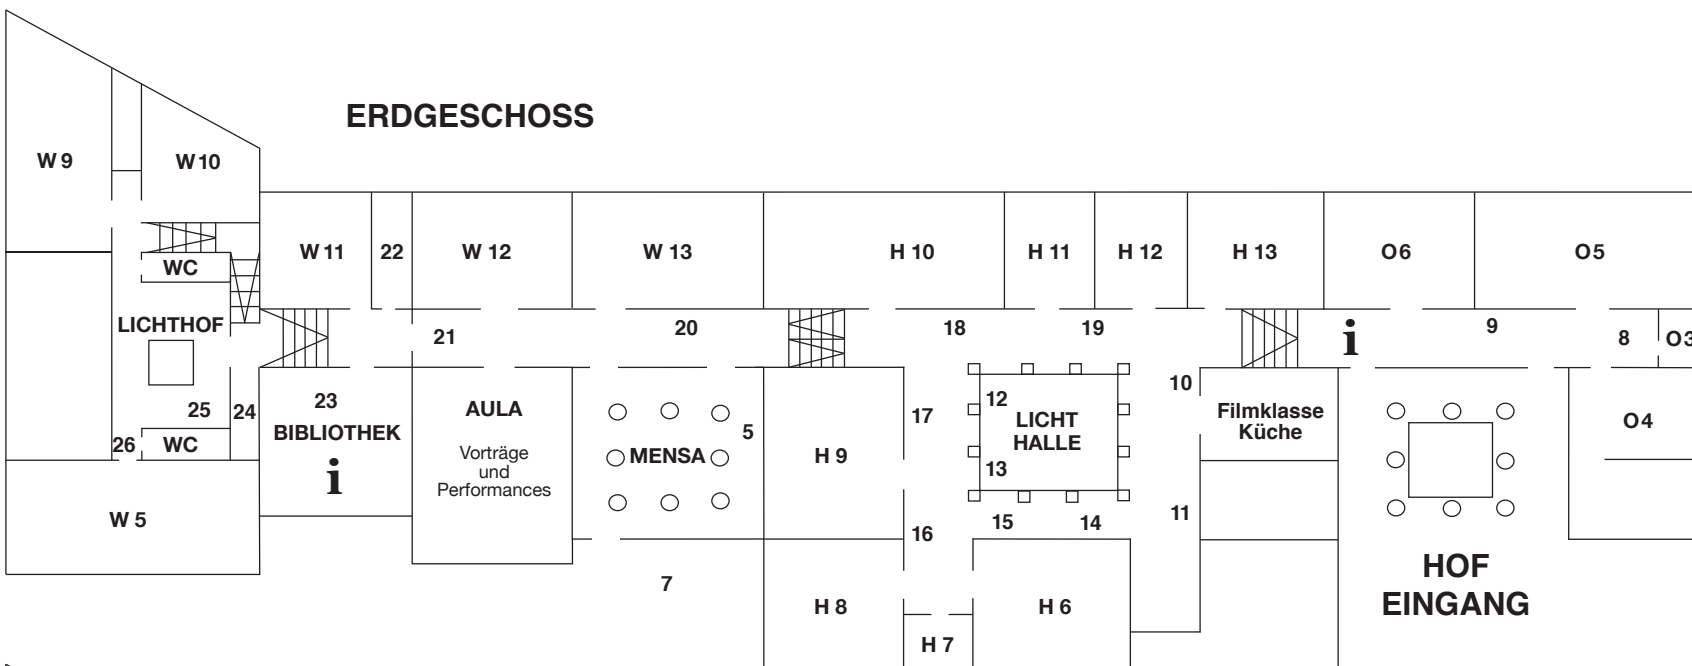

DÜRERSTRASSE 10

KELLERGESCHOSS

ERDGESCHOSS

OBERGESCHOSS

KELLERGESCHOSS

- 1 Amy Ball
Vera Palme
- 2 John Ryan
- 3 Filippa Pettersson
- 4 Ana Vogelfang
- 5 Charlie Froud

WC's Sathit Sattarasart

AUSSENGELÄNDE