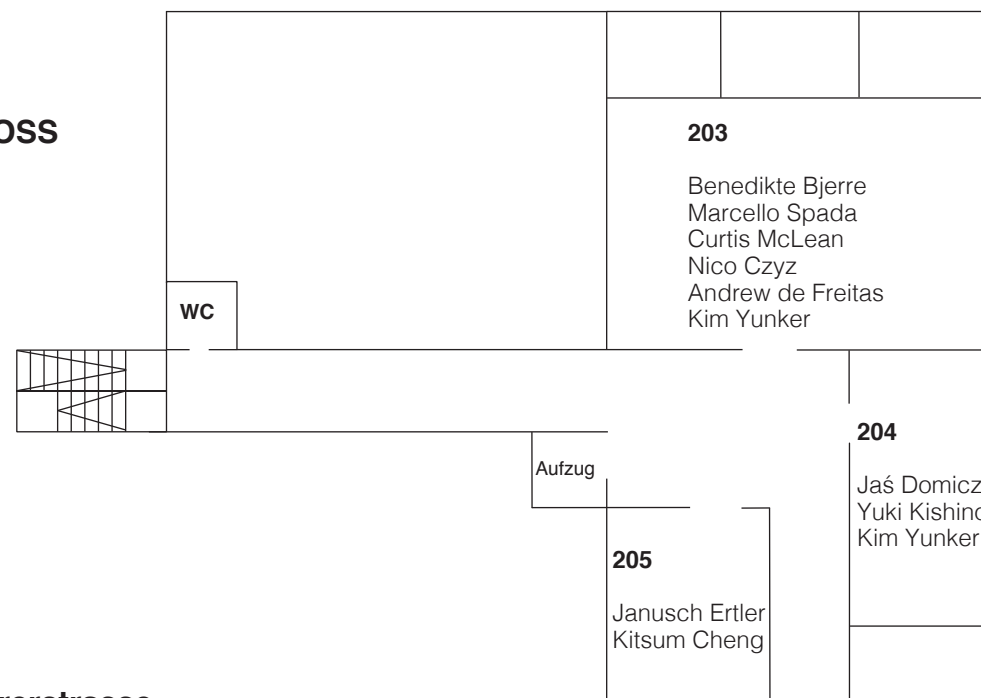

LOUNGE

Förderverein Städtelschule Portikus e.V.

DAIMLERSTRASSE 32

ERDGESCHOSS

EINGANG / HOF

1. OBERGESCHOSS

2. OBERGESCHOSS

MENSA „Daimler IMBISS“

Öffnungszeiten:
Samstag 12 - 18 Uhr
Sonntag 11 - 17 Uhr

Rundgang Party

Freitag, 13. Februar 22 Uhr

Daimler-Matinée

Sonntag, 15. Februar ab 11 Uhr
Brunch & Live-Musik

Dürerstrasse 24

Architecture Class

Master Thesis Group, Architecture and Urban Design Dürerstrasse 24 / 1. OG