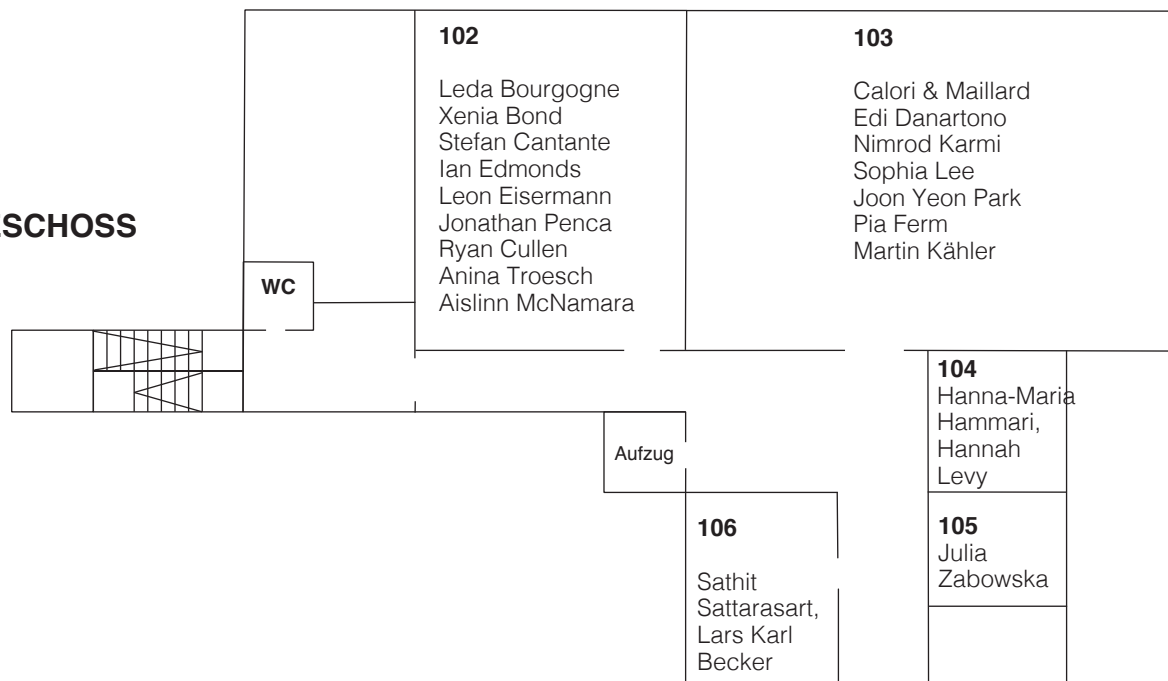

LOUNGE

Förderverein Städtelschule Portikus e.V.

DAIMLERSTRASSE 32

ERDGESCHOSS

EINGANG / HOF

1. OBERGESCHOSS

2. OBERGESCHOSS

MENSA „Daimler IMBISS“

Öffnungszeiten:
Samstag 12 - 18 Uhr
Sonntag 11 - 17 Uhr

Rundgang Party

Freitag, 13. Februar 22 Uhr

Daimler-Matinée

Sonntag, 15. Februar ab 11 Uhr
Brunch & Live-Musik

Dürerstrasse 24

Architecture Class

Master Thesis Group, Architecture and Urban Design Dürerstrasse 24 / 1. OG